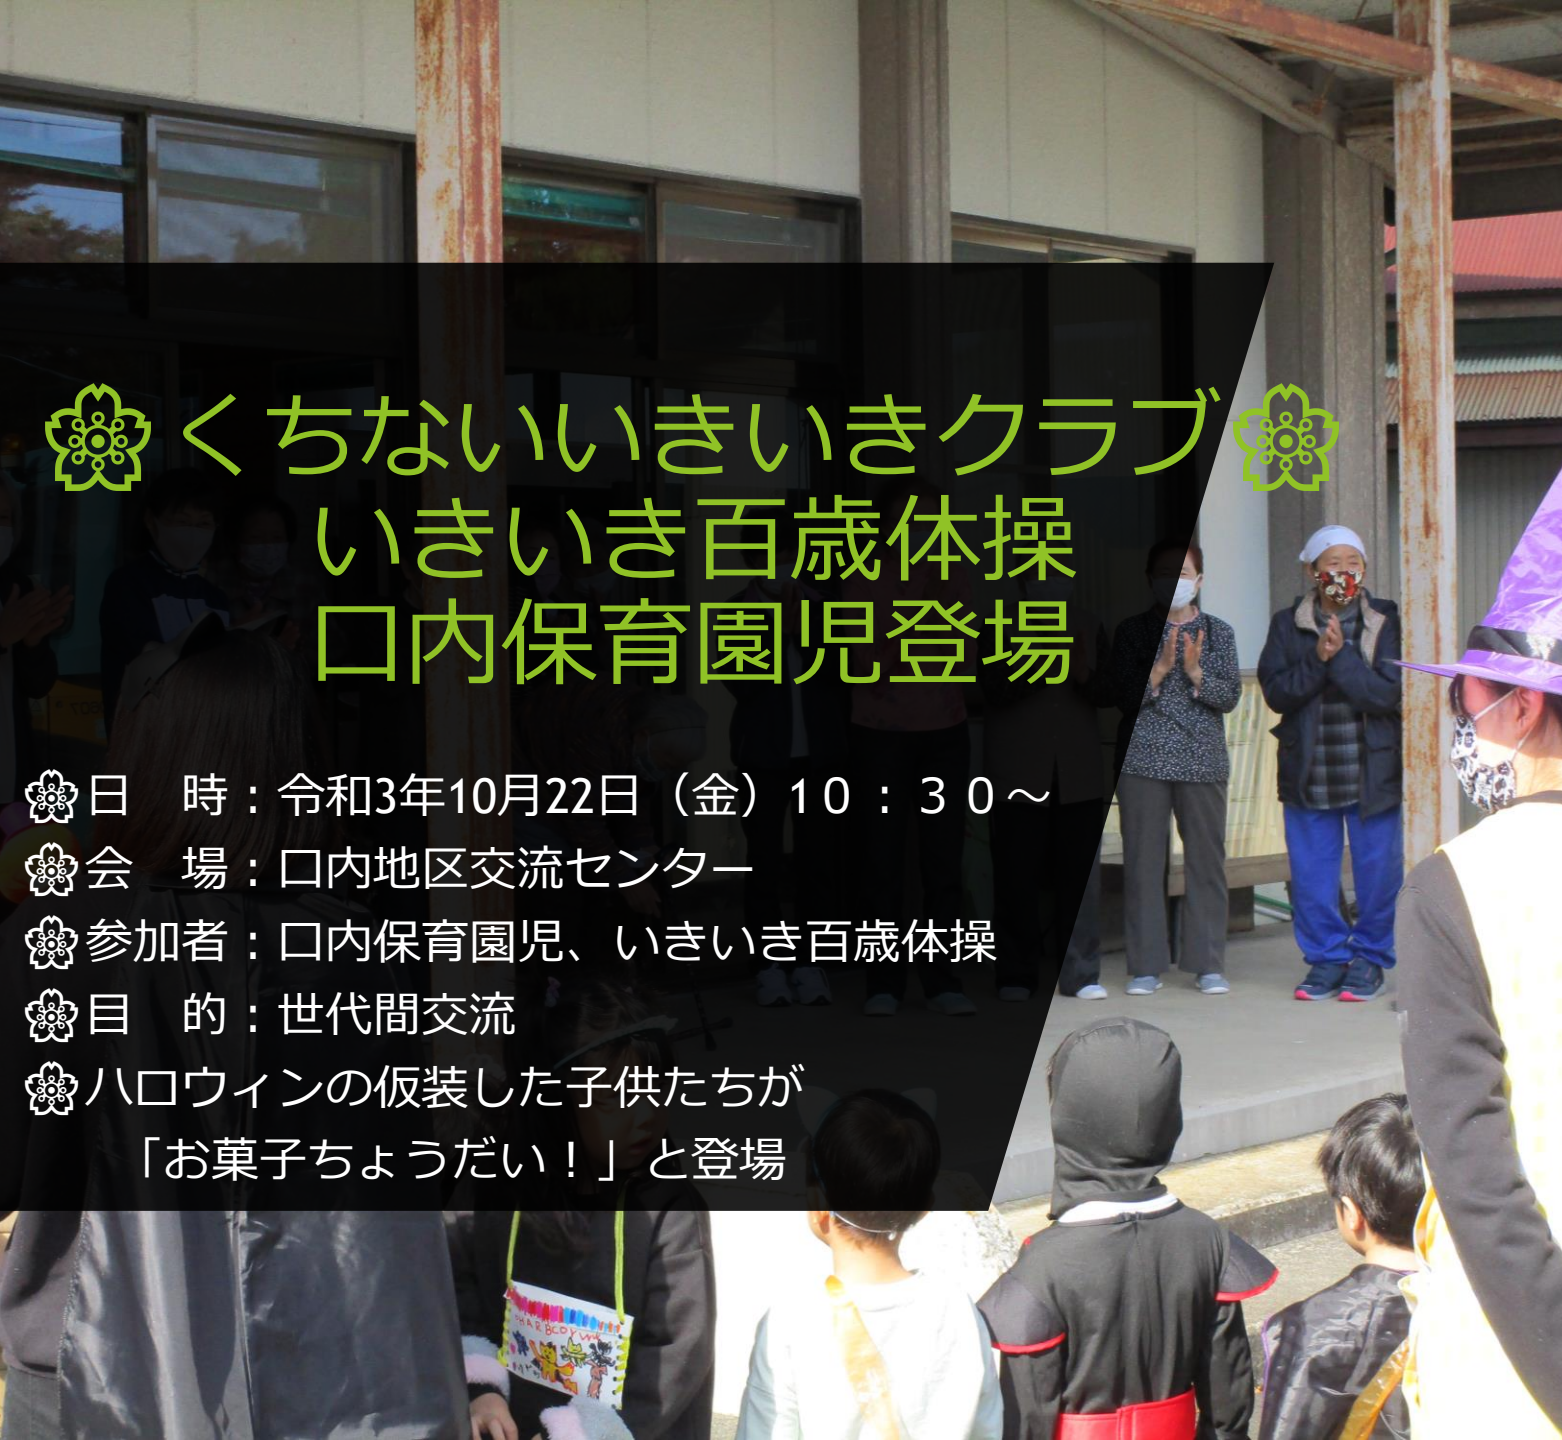

## いきいき百歳体操 口内保育園児登場

日時：令和3年10月22日（金）10：30～

会場：口内地区交流センター

参加者：口内保育園児、いきいき百歳体操

目的：世代間交流

ハロウィンの仮装した子供たちが  
「お菓子ちょうだい！」と登場

マップで確認  
「この家は...」

# 立花地区 見守り情報交換会

日時：令和3年10月1か月間

会場：立花地区自治公民館9か所

参加者：社協支部長、支部職員、交流センター職員、民生委員、福祉協力員、地域支援員

内容：災害時避難行動支援の内容も含めて地区毎に、民生委員や地域支援員など見守り活動している方たちが集まり意見交換や情報を共有している。